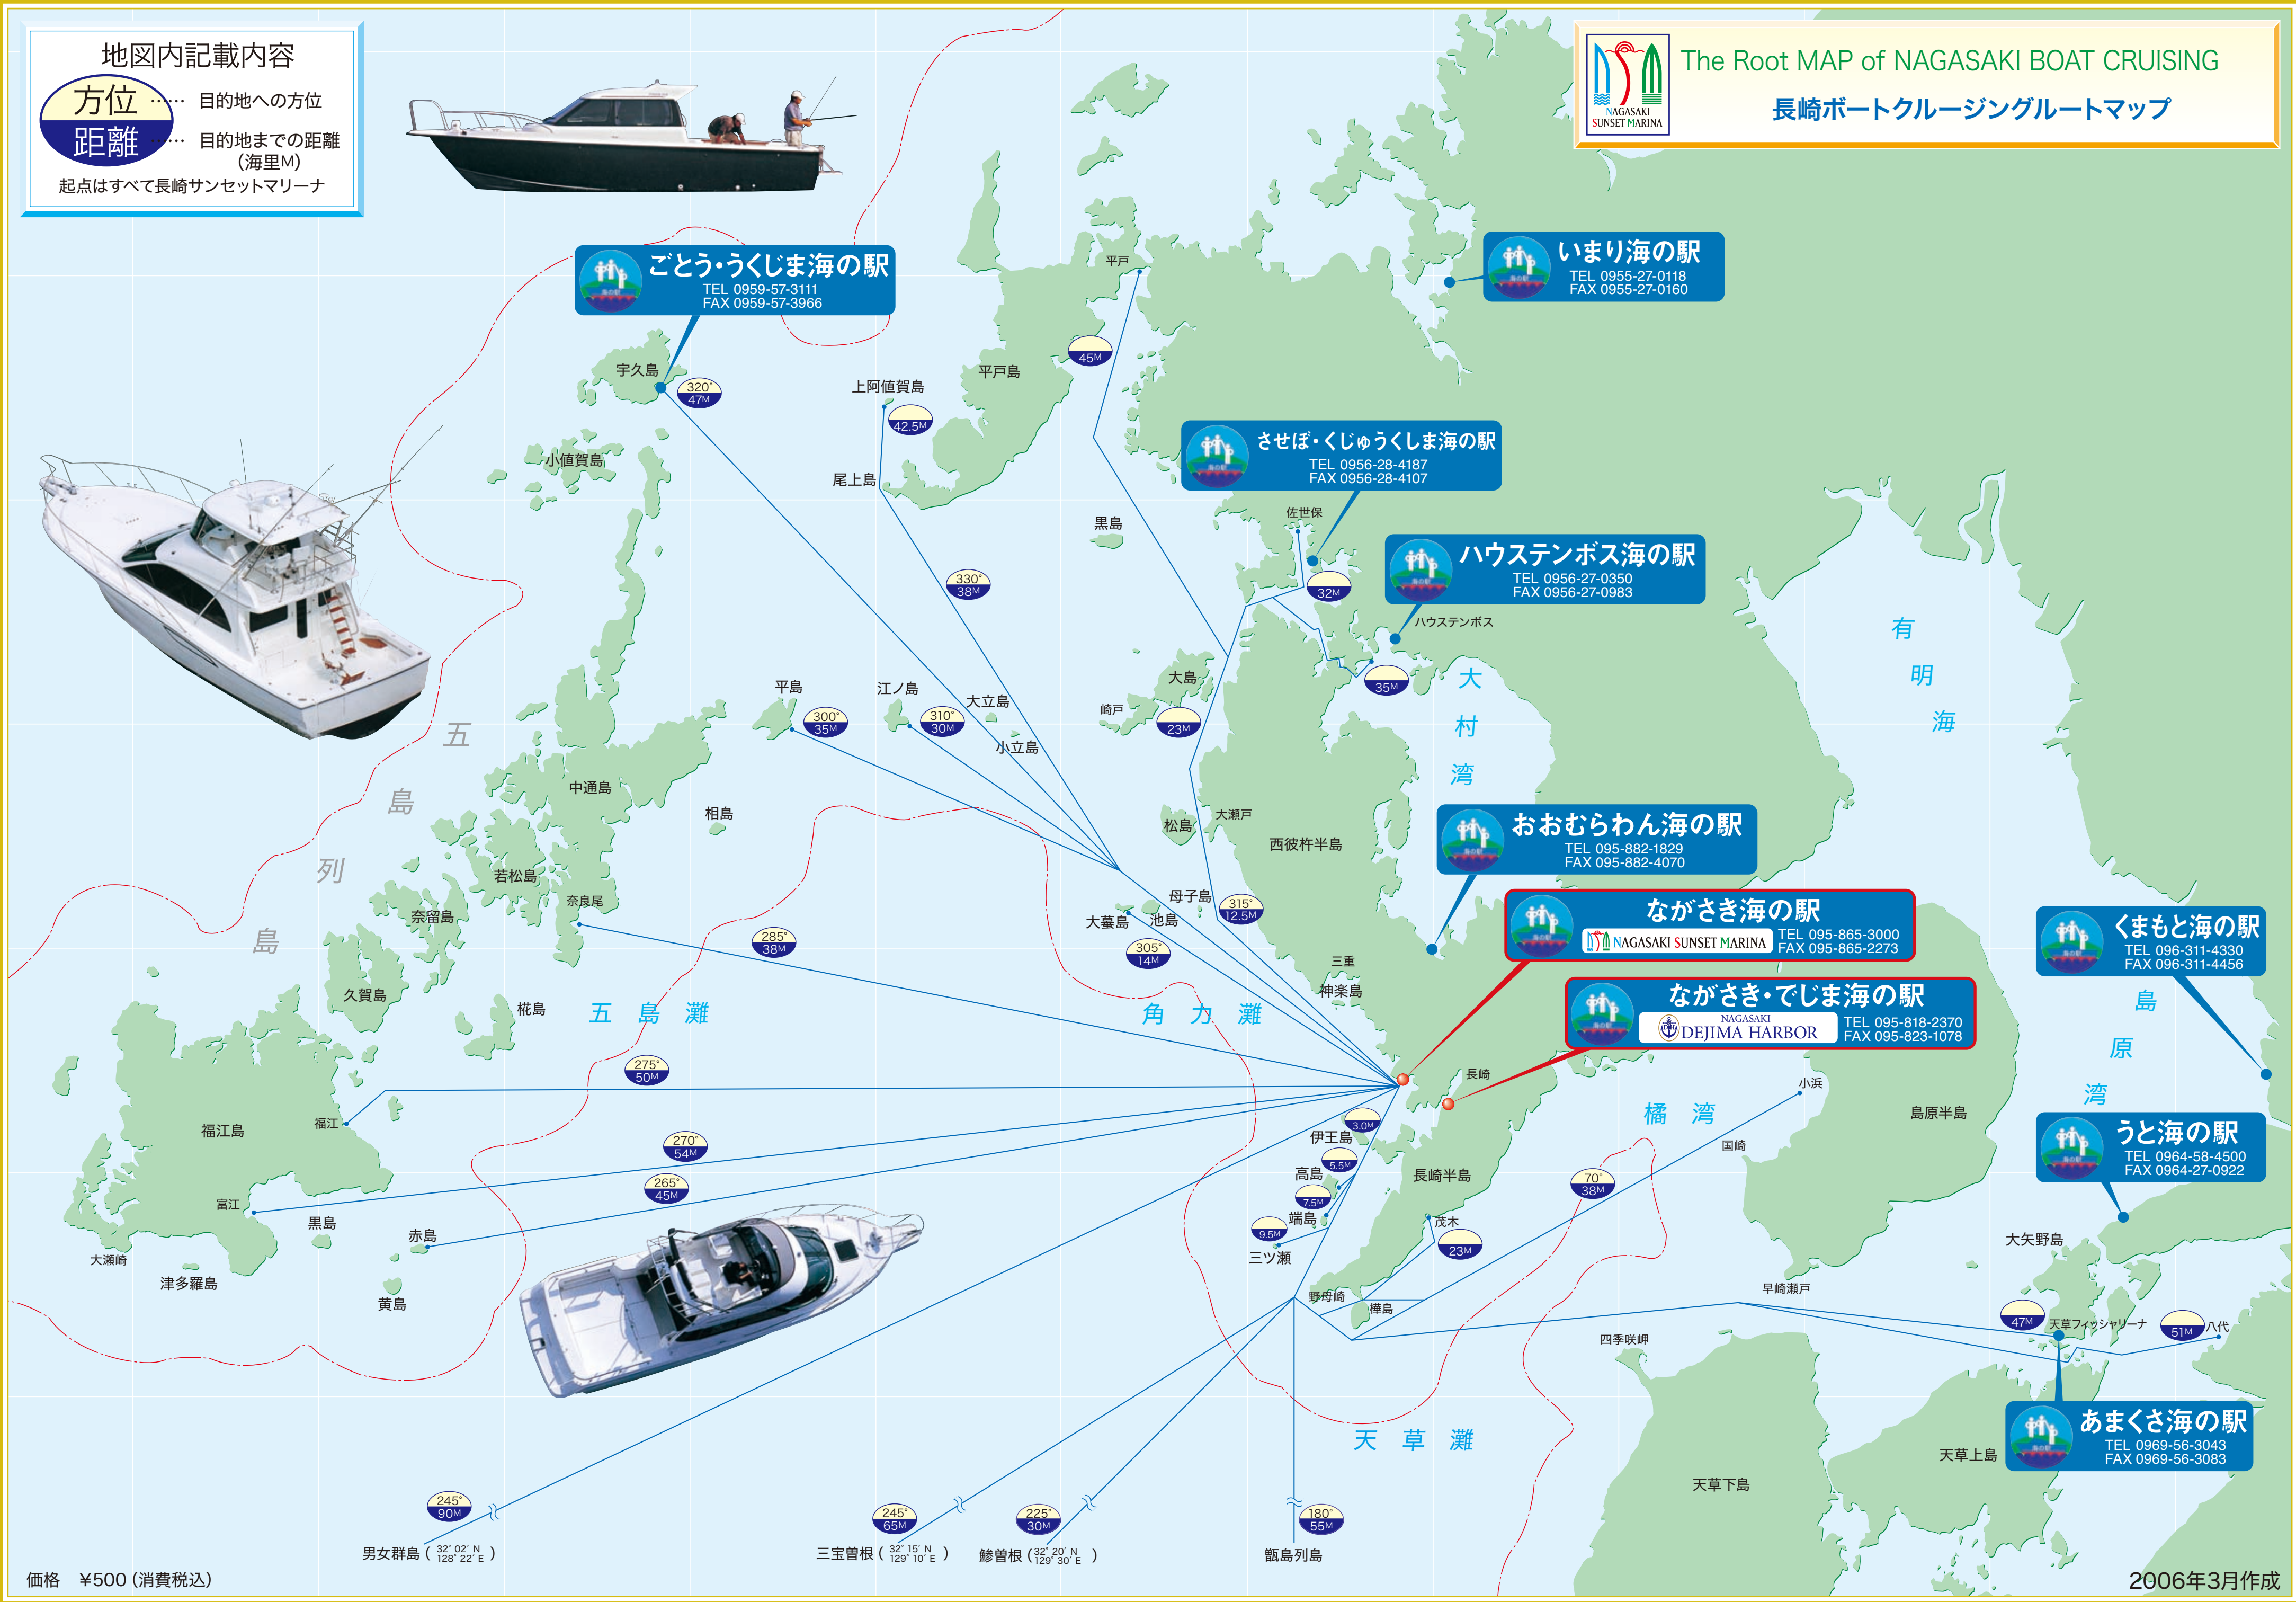

地図内記載内容

方位 …… 目的地への方位
距離 …… 目的地までの距離 (海里M)
 起点はすべて長崎サンセットマリーナ

The Root MAP of NAGASAKI BOAT CRUISING

長崎ボートクルージングルートマップ

ごとう・うくしま海の駅
 TEL 0959-57-3111
 FAX 0959-57-3966

いまり海の駅
 TEL 0955-27-0118
 FAX 0955-27-0160

させば・くじゅうくしま海の駅
 TEL 0956-28-4187
 FAX 0956-28-4107

ハウステンボス海の駅
 TEL 0956-27-0350
 FAX 0956-27-0983

おおむらわん海の駅
 TEL 095-882-1829
 FAX 095-882-4070

ながさき海の駅
 NAGASAKI SUNSET MARINA
 TEL 095-865-3000
 FAX 095-865-2273

ながさき・でじま海の駅
 NAGASAKI DEJIMA HARBOR
 TEL 095-818-2370
 FAX 095-823-1078

くもと海の駅
 TEL 096-311-4330
 FAX 096-311-4456

うと海の駅
 TEL 0964-58-4500
 FAX 0964-27-0922

あまくさ海の駅
 TEL 0969-56-3043
 FAX 0969-56-3083

価格 ¥500 (消費税込)